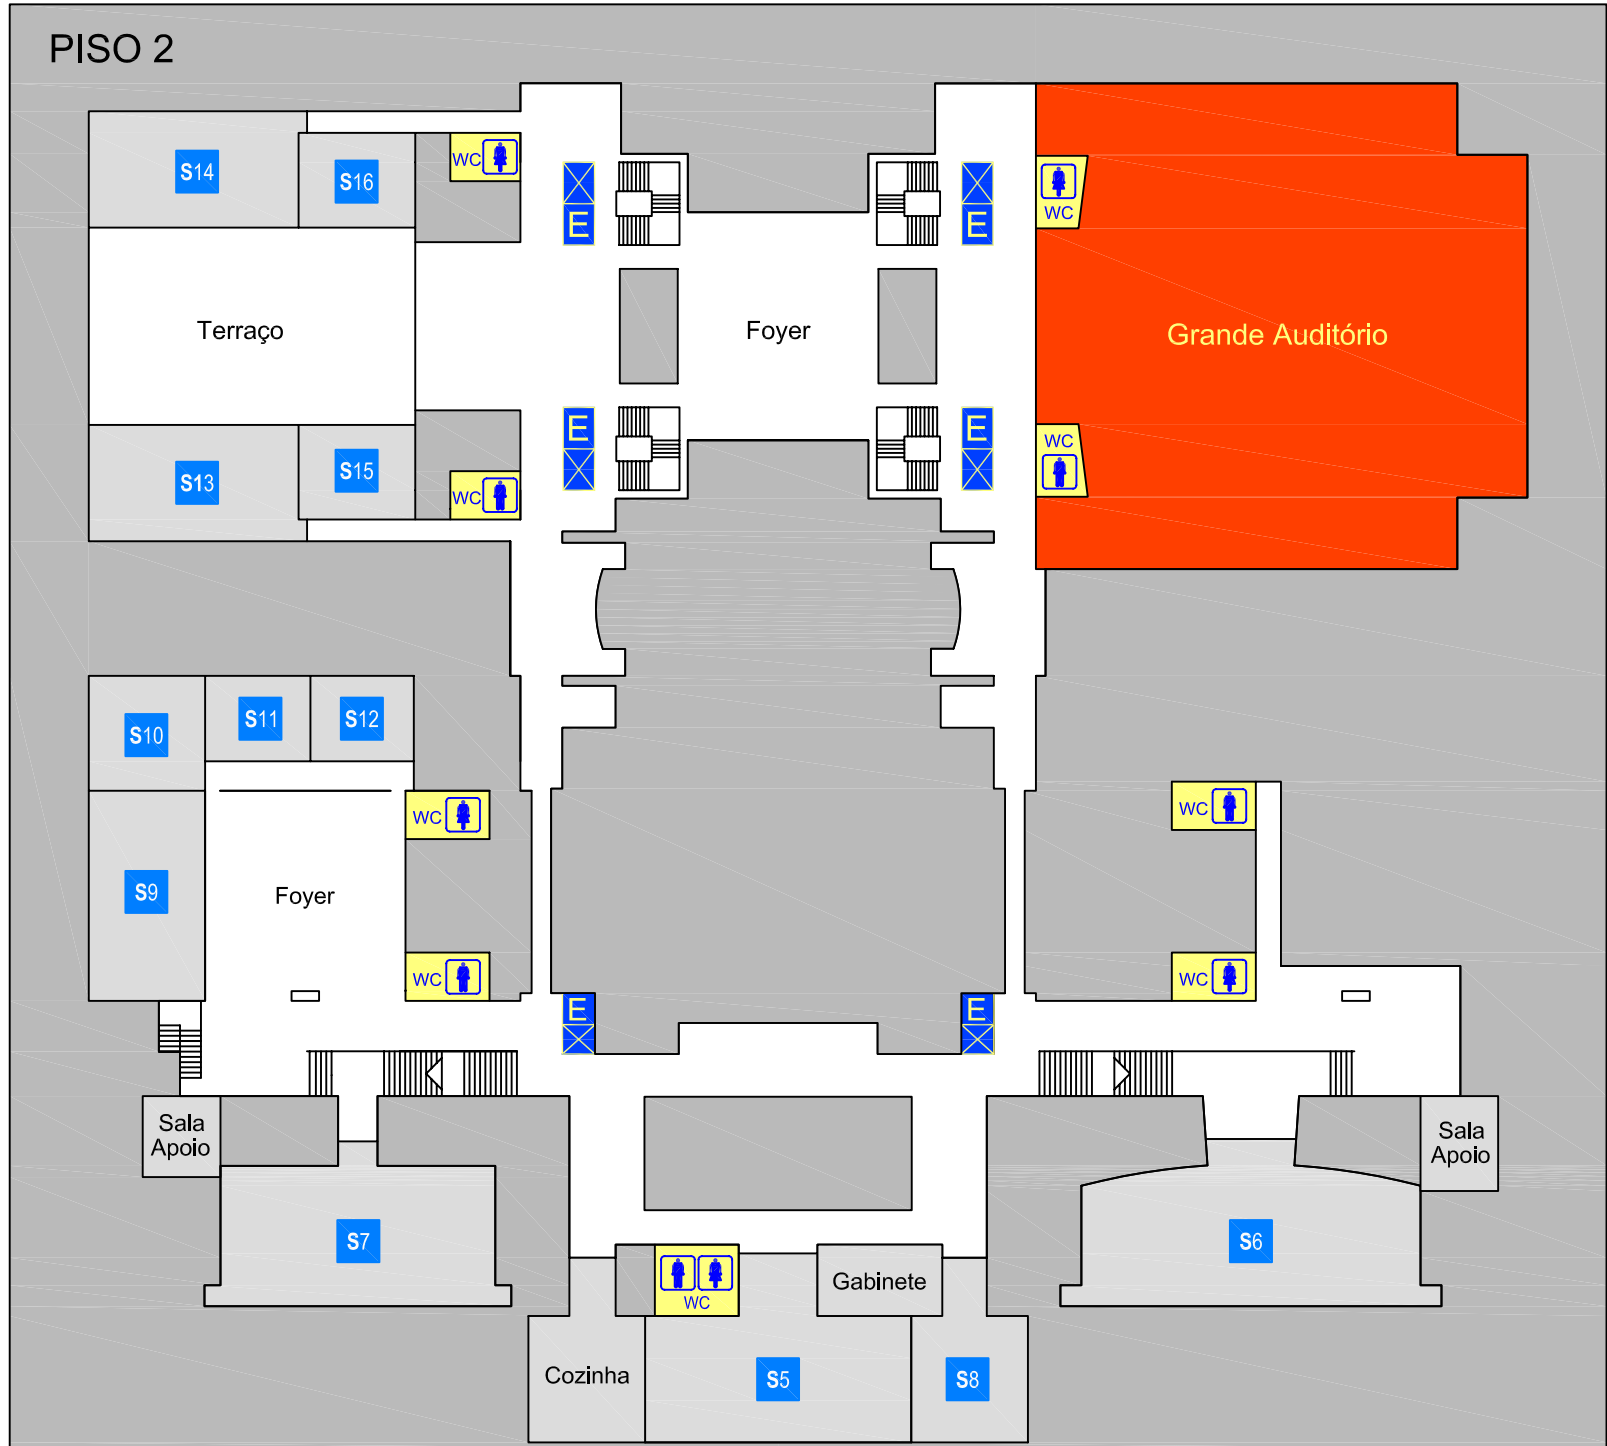

PISO 1

Praça do Museu

ENTRADA

Foyer

Pequeno Auditório
(Entrada Piso 0)

Grande Auditório

Acesso Terraço

Acesso Terraço

AVENIDA DA ÍNDIA

RUA BARTOLOMEU DIAS

- S1 LUIS DE FREITAS BRANCO
- S2 EUGÉNIO DE ANDRADE
- S3 JORGE DE SENA
- S4 VITORINO NEMÉSIO
- S5 FERNANDO PESSOA
- S6 ALMADA NEGREIROS
- S7 SOPHIA DE MELLO BREYNER
- S8 GLICÍNIA QUARTIM
- S9 MARIA HELENA VIEIRA DA SILVA
- S10 AMADEO DE SOUZA-CARDOSO
- S11 COTTINELLI TELMO
- S12 DACIANO DA COSTA
- S13 AMÁLIA RODRIGUES
- S14 LOPES-GRAÇA
- S15 CARLOS PAREDES
- S16 VIANNA DA MOTTA

E Elevador

PISO 2

AVENIDA DA ÍNDIA

RUA BARTOLOMEU DIAS

- S1 LUIS DE FREITAS BRANCO
- S2 EUGÉNIO DE ANDRADE
- S3 JORGE DE SENA
- S4 VITORINO NEMÉSIO
- S5 FERNANDO PESSOA
- S6 ALMADA NEGREIROS
- S7 SOPHIA DE MELLO BREYNER
- S8 GLICÍNIA QUARTIM
- S9 MARIA HELENA VIEIRA DA SILVA
- S10 AMADEO DE SOUZA-CARDOSO
- S11 COTTINELLI TELMO
- S12 DACIANO DA COSTA
- S13 AMÁLIA RODRIGUES
- S14 LOPES-GRAÇA
- S15 CARLOS PAREDES
- S16 VIANNA DA MOTTA