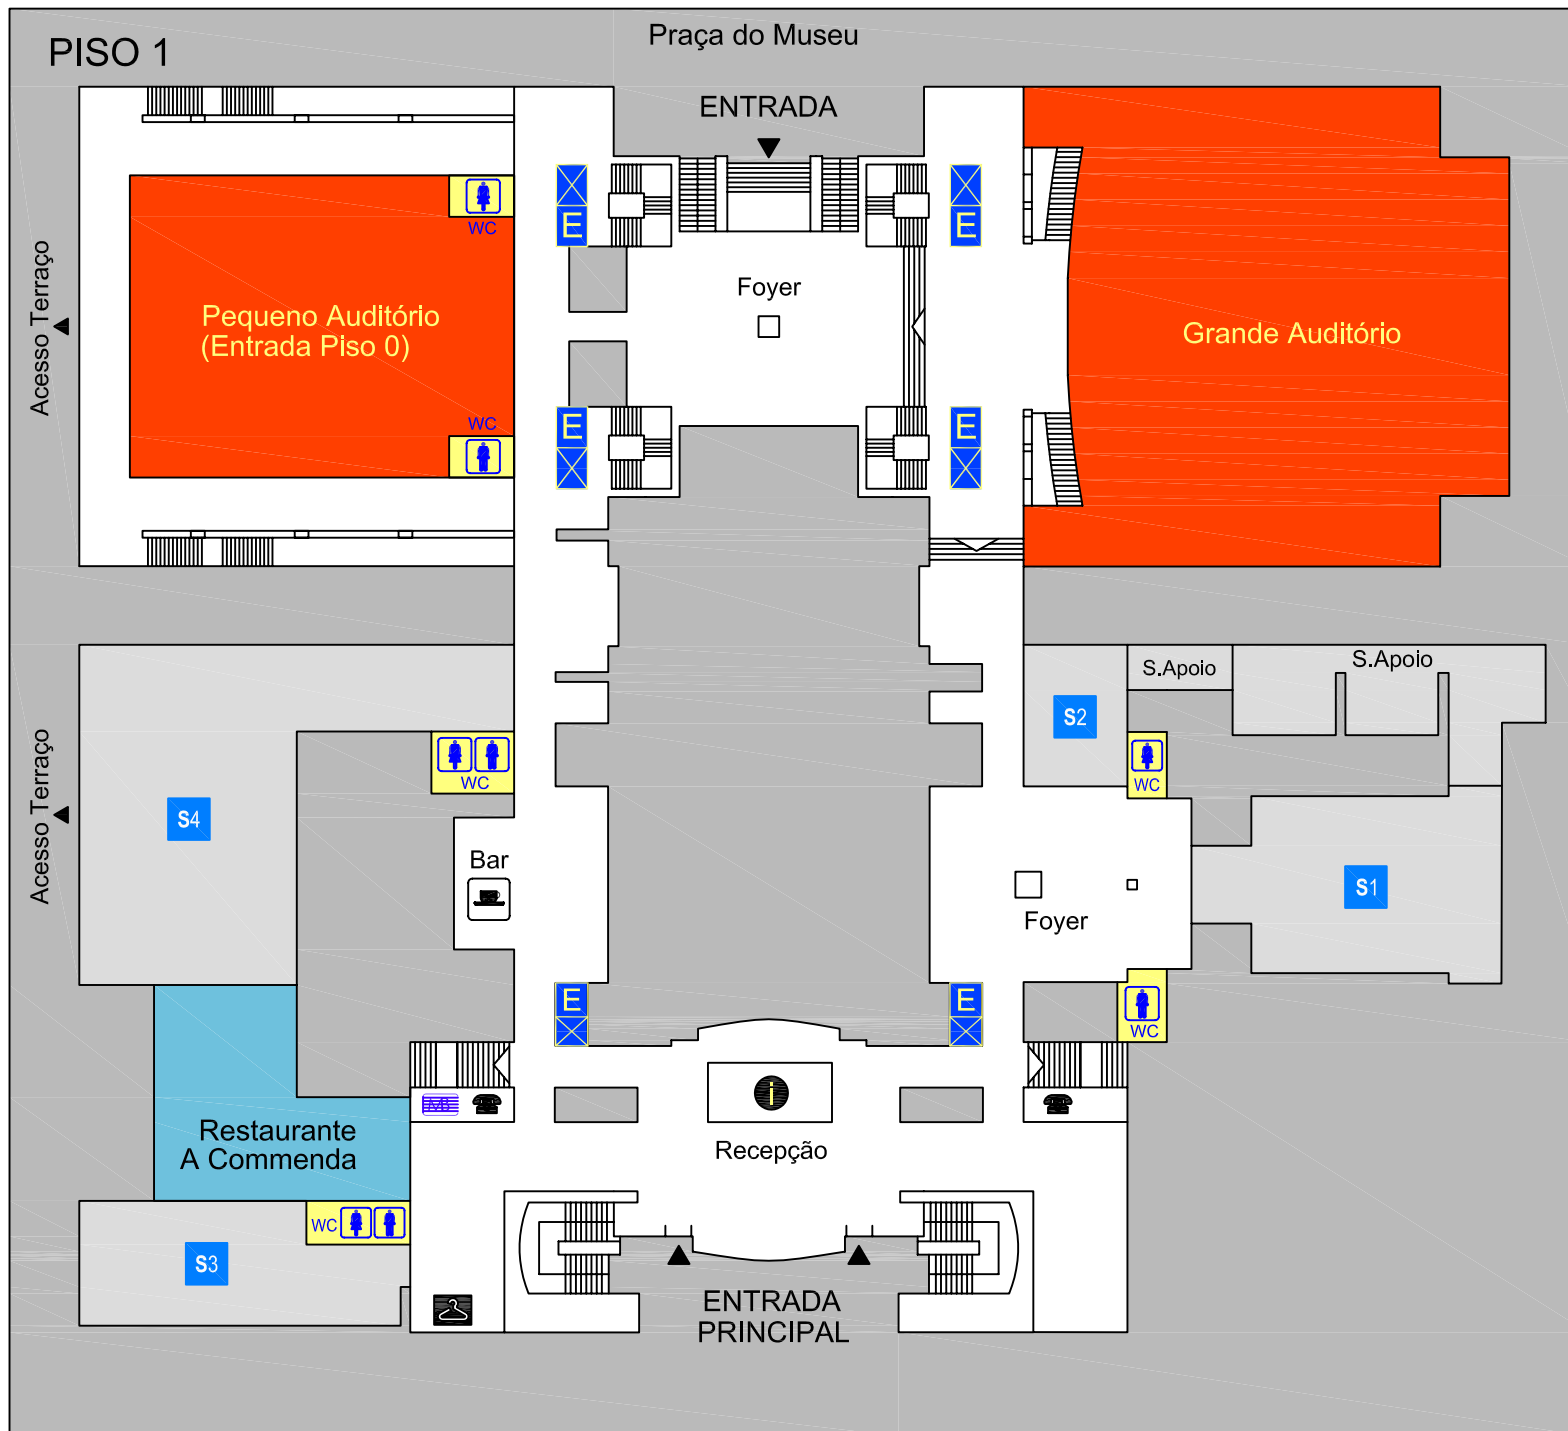

PISO 1

Praça do Museu

ENTRADA

Foyer

Pequeno Auditório
(Entrada Piso 0)

Grande Auditório

Acesso Terraço

Acesso Terraço

AVENIDA DA ÍNDIA

RUA BARTOLOMEU DIAS

- S1 LUIS DE FREITAS BRANCO
- S2 EUGÉNIO DE ANDRADE
- S3 JORGE DE SENA
- S4 VITORINO NEMÉSIO
- S5 FERNANDO PESSOA
- S6 ALMADA NEGREIROS
- S7 SOPHIA DE MELLO BREYNER
- S8 GLICÍNIA QUARTIM
- S9 MARIA HELENA VIEIRA DA SILVA
- S10 AMADEO DE SOUZA-CARDOSO
- S11 COTTINELLI TELMO
- S12 DACIANO DA COSTA
- S13 AMÁLIA RODRIGUES
- S14 LOPES-GRAÇA
- S15 CARLOS PAREDES
- S16 VIANNA DA MOTTA

E Elevador

PISO 2

AVENIDA DA ÍNDIA

RUA BARTOLOMEU DIAS

- S1 LUIS DE FREITAS BRANCO
- S2 EUGÉNIO DE ANDRADE
- S3 JORGE DE SENA
- S4 VITORINO NEMÉSIO
- S5 FERNANDO PESSOA
- S6 ALMADA NEGREIROS
- S7 SOPHIA DE MELLO BREYNER
- S8 GLICÍNIA QUARTIM
- S9 MARIA HELENA VIEIRA DA SILVA
- S10 AMADEO DE SOUZA-CARDOSO
- S11 COTTINELLI TELMO
- S12 DACIANO DA COSTA
- S13 AMÁLIA RODRIGUES
- S14 LOPES-GRAÇA
- S15 CARLOS PAREDES
- S16 VIANNA DA MOTTA

E Elevador